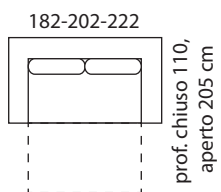

# PRIMO

materasso

l. 138-158-178 x p. 195 cm