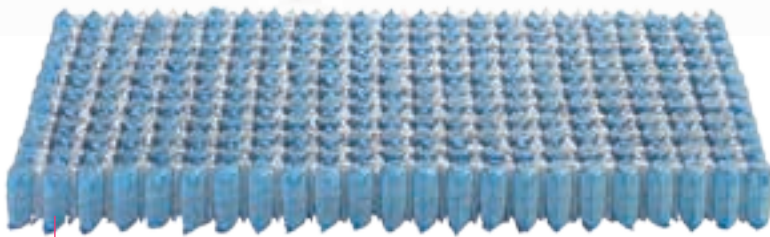

# Hydra

gobbo  
salotti

L'alternanza di molle indipendenti di diversa flessibilità e di diversa altezza crea due strati: un primo che si adatta perfettamente alla conformazione corporea e un secondo che supporta successivamente il peso della persona. Hydra fornisce in questo modo un appoggio ottimale a tutte le parti del corpo, garantendo una posizione corretta della colonna vertebrale e migliorando la circolazione sanguigna.

MOLLE  
**1200**  
INDIPENDENTI

- Altezza 24 cm
- Anatomico
- 600 molle indipendenti insacchettate di diversa altezza e flessibilità nel singolo, 1200 nel matrimoniale
- Piattina di rinforzo perimetrale
- box system con superfici micromassaggianti
- Un lato in Memory Forma termosensibile
- Un lato in schiumato Linfa bugnato
- Imbottitura lato invernale in lana e in cotone - lato estivo
- Sfoderabile con cerniere su 4 lati divisibile per una facile manutenzione
- Adatto per reti reclinabili
- Coperto da assicurazione RC prodotti

## DOPPIA MOLLA INSACCHETTATA

Il differente diametro e altezza delle molle aumenta l'accoglienza del corpo durante il riposo

## FASCIA PERIMETRALE 3D

Doppia fascia perimetrale in tessuto volumetrico 3D che mantiene il materasso fresco e areato.